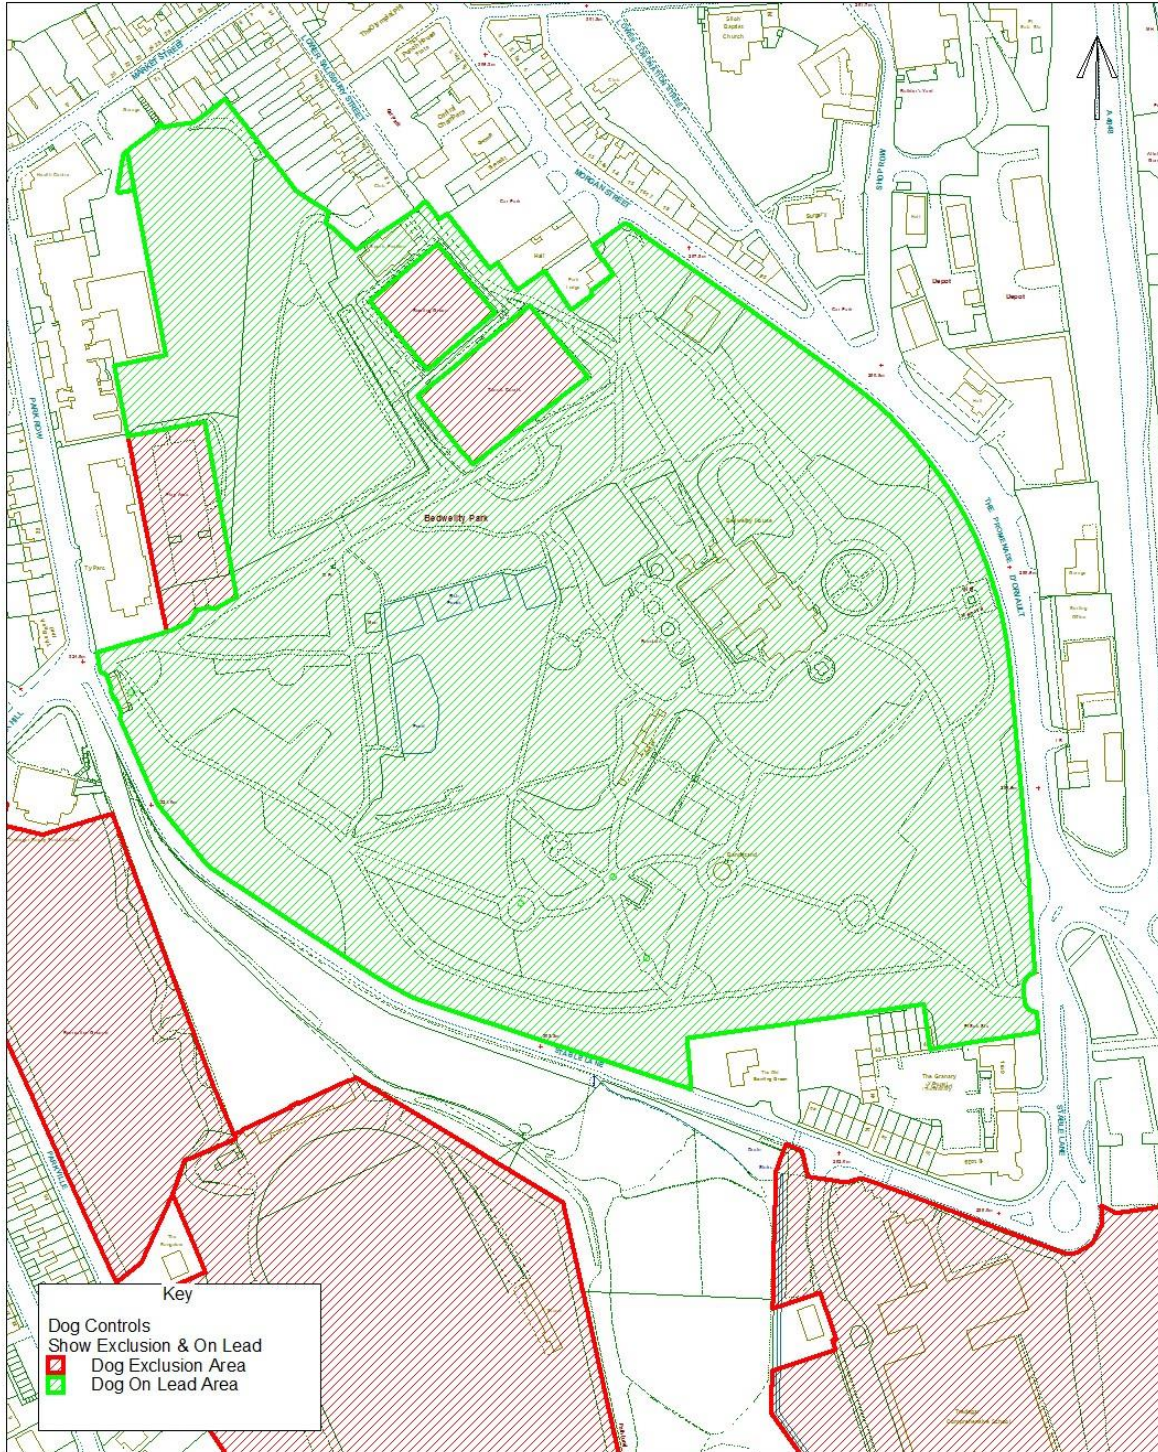

Blaenau Gwent County Borough Council

Dog Controls - Public Space Protection Order

Order Ref. No:	PSPO-DC-110 & PSPO-DC-111
Site Name:	Bedwelty Park, Tredegar.
Easting:	314247
Northing:	208489